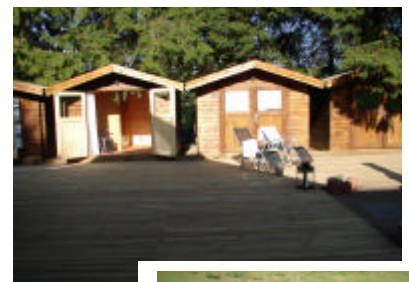

Ferien und Wellness in der Eifel

Ortsstraße 2, 54595 Orlenbach

Ferien und Wellness in der Eifel

Liebe Reiterinnen und Reiter!

Wir möchten Sie herzlich zu uns ins Eifelhaus24 einladen. Wir bieten Ihnen hier die Möglichkeit nach Herzenslust auszureiten und sich danach in Ihrem Appartement und im Wellnessinnen- und außenbereich zu entspannen. Von unseren zwei Holzterrassen und dem Appartement 2 (Schulsaal- Foto rechts) aus, können Sie Ihr Pferd auf der Weide beobachten und es auch bei Bedarf in einer Pferdebox unterzustellen.

Es sind kostenlose Parkplätze für Pferdeanhänger direkt am Stall vorhanden. Für die Unterbringung auf der Weide wären 8 Euro und die Boxenstellung 12 Euro inkl. Heu (Kraft- und anderes Futter optional nach Absprache) pro Tag zu entrichten.

Genießen Sie nach einem herrlichen Ausritt eine wunderbare Ganzkörpermassage im Wellnessbereich oder nutzen Sie ganz einfach den Whirlpool oder die Dampfdusche in Ihrem Appartement. Unser Wellnessbereich mit Innenbereich und großer 150qm Sonnen-Außenterrasse, bietet Ihnen ganz privat und zur (vorreservierten) alleinigen Nutzung eine große Sauna, Infrarotkabine und ein Solarium.